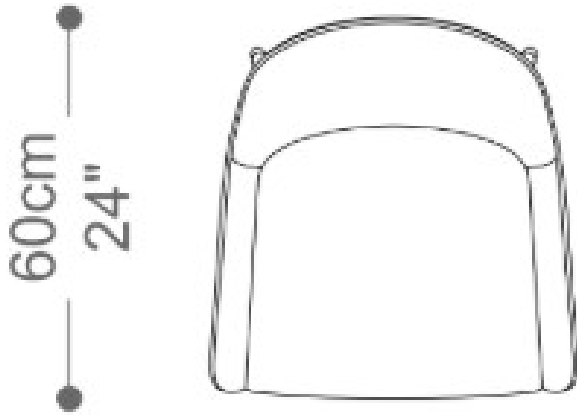

BANQUETA  
**PATEL**

**BRETON**

BANQUETA  
**PATEL**

**BRETON**

# Banqueta

BANQUETA  
**PATEL**

**BRETON**

## Diferenciais:

- Podem ser escolhidos revestimentos distintos para assento e encosto.

BANQUETA  
**PATEL**

**BRETON**

 banqueta estofada. Estrutura em madeira maciça. Medidas especiais não disponíveis.

Medidas podem apresentar leves variações. Nos reservamos o direito de efetuar essas alterações sem consulta prévia.